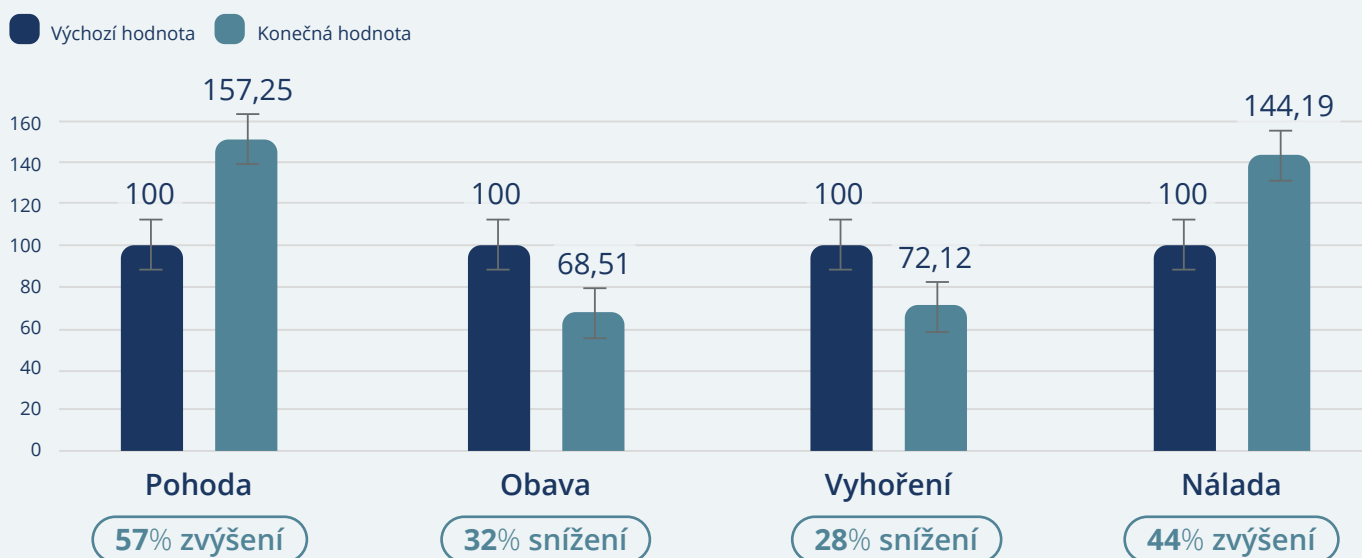

Srovnání před/po – MagHealy Classic