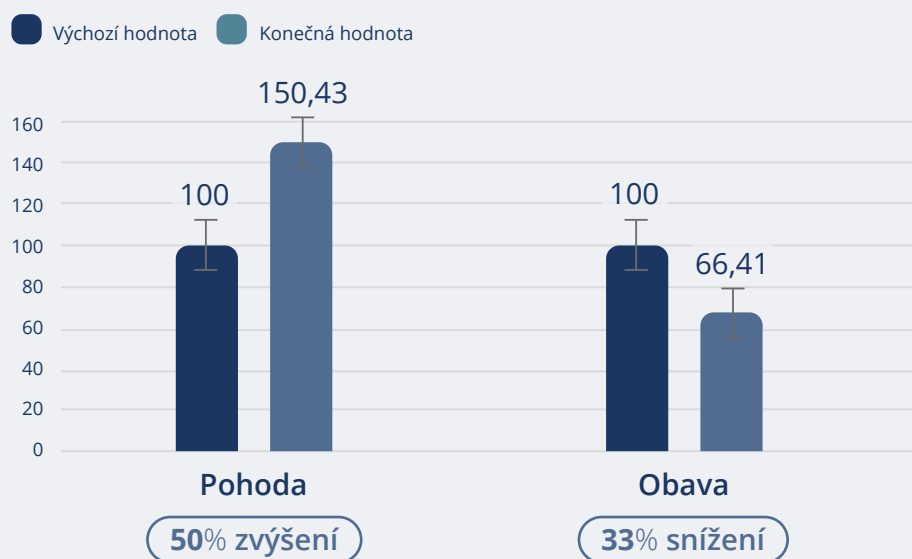

Srovnání před/po – MagHealy Water

Velikost účinku (Cohenovo d)

	malá	střední	velká	obrovská
Pohoda			1,15	
	0	0,5	0,8	1,0
Obava			1,35	
	0	0,5	0,8	1,0

* Kompletní výsledky studie:
www.healyworld.net/MagHealy/studies