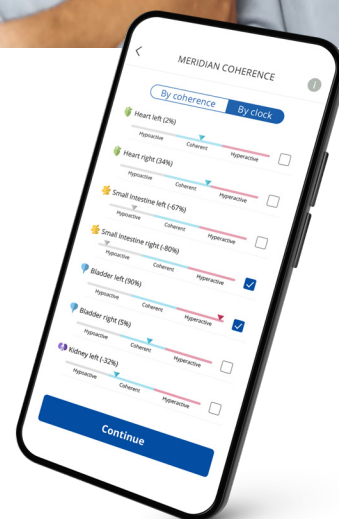

NOVINKA

Discover the latest product innovation for MagHealy

HealAdvisor Analyse Meridian Module

Kde se tradiční čínské znalosti setkávají s nejmodernější technologií Healy

Vítej na další úrovni pohody s
HealAdvisor Analyse Meridian Module
– tvou cestou k dokonalé harmonii.

Prozkoumej transformační cestu harmonizace meridiánů, slad se s prastarou moudrostí a uvolni svůj plný potenciál. Meridian Module je tvým kompasem k životu v dokonalé rovnováze.

Díky Meridian Module objev tajemství svých meridiánů, využij kvantový potenciál a přijmi tok životní energie. Zažij vitalitu jako nikdy předtím!

Užij si analýzu informačního pole s MagHealy – funkce dříve exkluzivní pro Healy

Stručný přehled výhod

Harmonizuj své meridiány a oživ svou pohodu!

- **Detekce energetických bloků:** Analyzuj, co blokuje tvé energetické dráhy a brání ti ve stavu dokonalého proudění.
- **Poznej své tělo:** Seznam se s akupunkturními body, které jsou klíčem k harmonizaci a rovnováze.
- **Objevuj akupunkturní body:** Proveď hlubší analýzu nejvhodnějších akupunkturních bodů snadno prostřednictvím rozsáhlých databází specifických meridiánů.
- **Měj svou holistickou pohodu pod kontrolou:** Pochop příčiny své nerovnováhy a vyřeš ji pomocí 12 meridiánových programů kvantově analyzované frekvence (QAF).
- **Využij personalizovaná doporučení:** Získej doporučení meridiánového programu šitá na míru pro Healy nebo MagHealy, aby tvá cesta byla jedinečná.