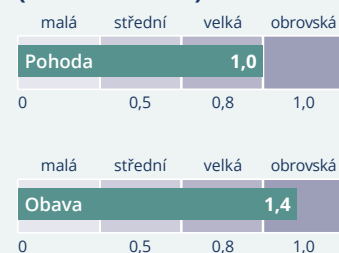

Velikost účinku (Cohenovo d)

* Kompletní výsledky studie:
www.healyworld.net/MagHealy/studies