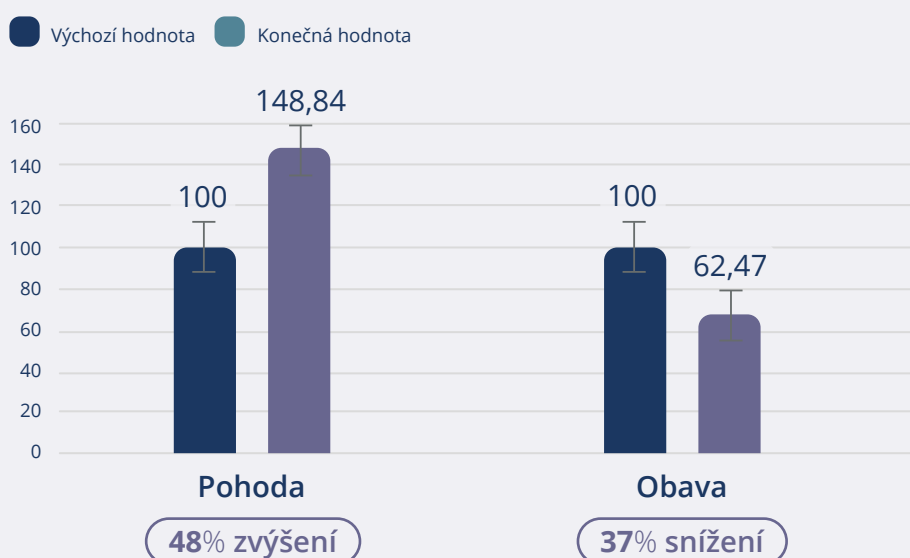

Srovnání před/po – MagHealy Atmosphere

Velikost účinku (Cohenovo d)

	malá	střední	velká	obrovská
Pohoda			1,0	
	0	0,5	0,8	1,0
Obava				1,5
	0	0,5	0,8	1,0

* Kompletní výsledky studie:
www.healyworld.net/MagHealy/studies