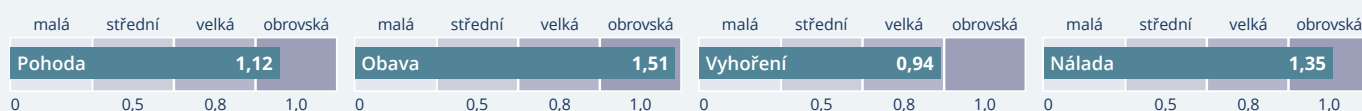

Velikost účinku (Cohenovo d)

* Kompletní výsledky studie: www.healyworld.net/MagHealy/studies