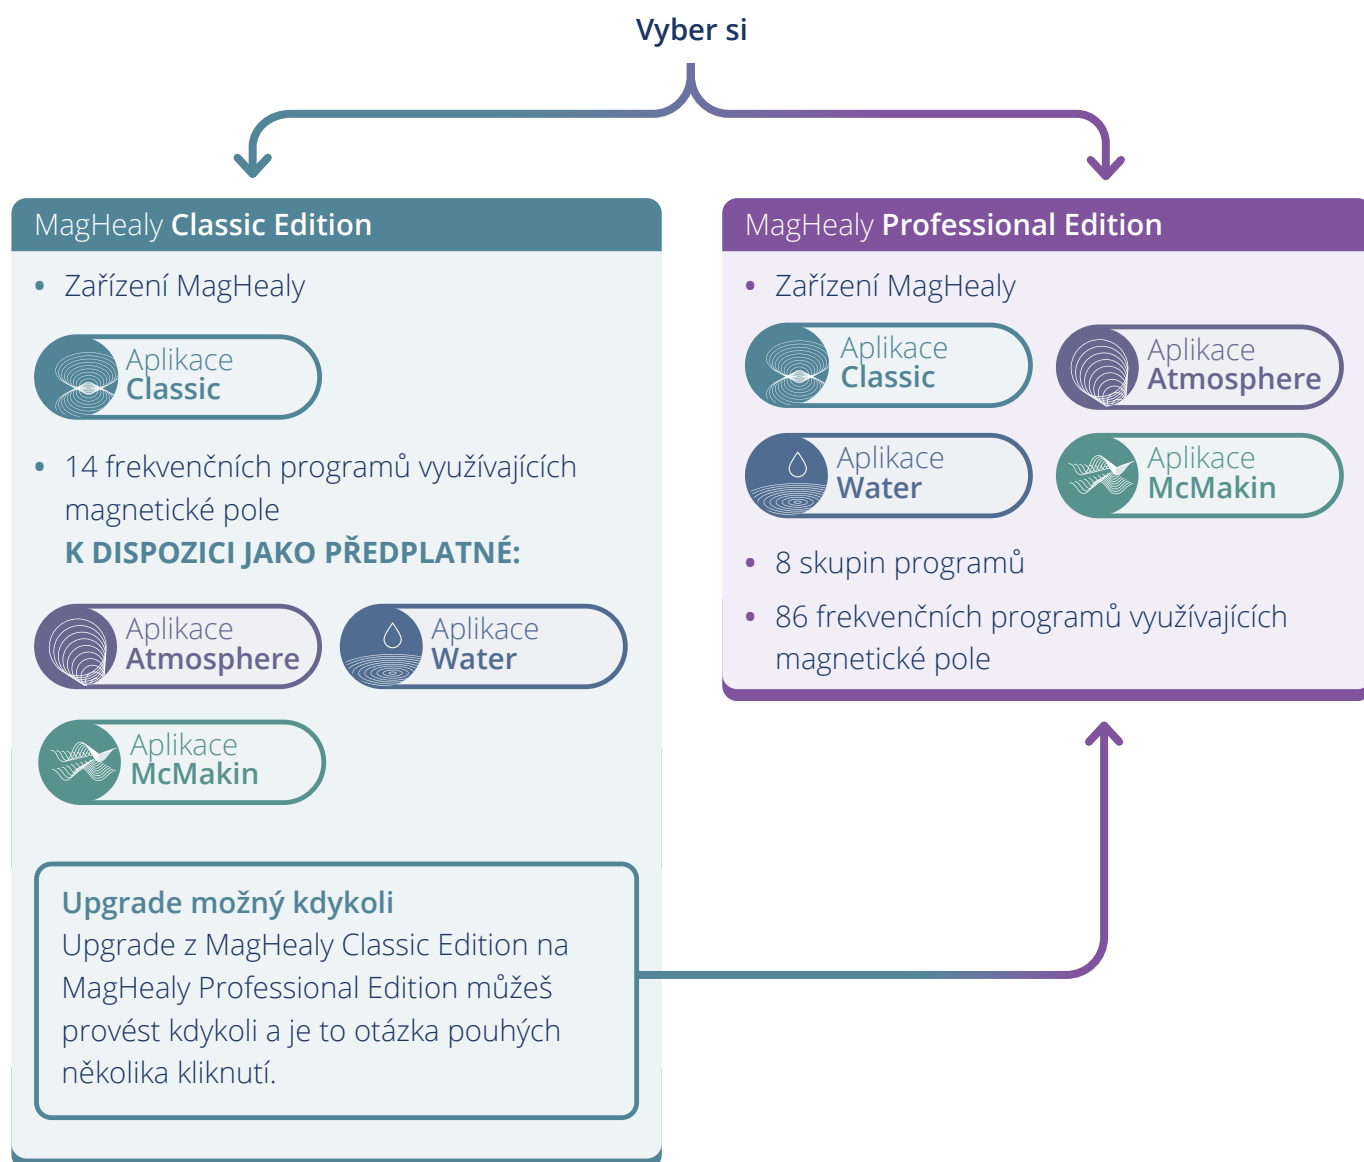

Všestrannost díky MagHealy Classic Edition

MagHealy Classic Edition je jen začátek tvých zážitků upravených individuálně tvým potřebám s úplně novým modelem předplatného MagHealy. Získej doživotní přístup s Classic Edition a rozšiř ji o další předplatné podle vlastního výběru.

Přizpůsob si své zkušenosti s modelem předplatného MagHealy

Kromě aplikace Classic máš k dispozici aplikace MagHealy Atmosphere, Water a McMakin, které si můžeš předplatit na jeden, tři, šest, nebo dokonce dvanáct měsíců.