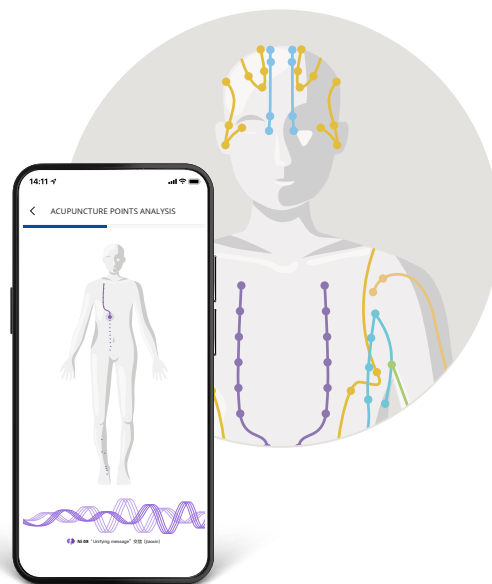

HealAdvisor Analyse Meridian Module

Odemkni tok energie ve svém těle

Prastaré učení o meridiánech a akupunkturu pochází z doby před více než 2500 lety. Jde o jednu z nejstarších praktik tradičního čínského vědění. Vychází ze staletí starého pojetí, podle něhož má tělo dvanáct hlavních energetických drah zvaných meridiány. Každý meridián je spojen s určitým orgánem nebo funkčním okruhem v těle.

Podél těchto energetických drah jsou jako korálky na šňůrce navlečeny akupunkturální body. Každý z nich je spojen s určitým orgánem.

Pokročilý přístup k přední světové analýze informačních polí

Špičková technologie společnosti Healy World posouvá analýzu informačních polí na zcela novou úroveň. Zařízení MagHealy nepoužívá k detekci zablokování energetické dráhy jeden, ale dva rezonanční senzory.

Vstup do světa inovací s HealAdvisor Analyse Meridian Module pro MagHealy – revolučním přístupem, který mění pravidla hry.

Víš, že...?

Bez ohledu na to, jakou edici MagHealy máš, si nyní můžeš dopřát vylepšené zážitky s Meridian Module jako doplňkem ke svému zařízení.

5 kroků k dokonalé rovnováze

Objev průvodce harmonizací svých meridiánů krok za krokem

1

Kontrola meridiánů
Analyzuj koherenci každého meridiánu v informačním poli.

2

Posouzení bodu
Analyzuj nejdůležitější akupunkturální body na nesouvislých meridiánech a urči ty klíčové.

3

Ponoř se do dat
Proveď hlubší analýzu v informačním poli s databázemi specifickými pro meridián za účelem harmonizace.

4

Vibruj novou informací
Podpoř rovnováhu meridiánů s největší nerovnováhou.

5

Vyhledání rezonance
Analyzuj rezonanci meridiánových programů zařízení Healy a MagHealy v informačním poli a podpoř tak meridiány.