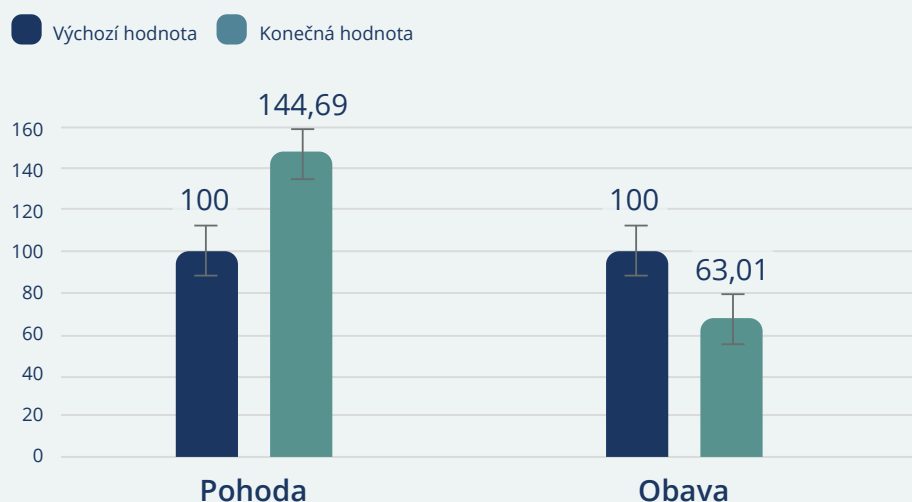

Srovnání před/po – MagHealy McMakin